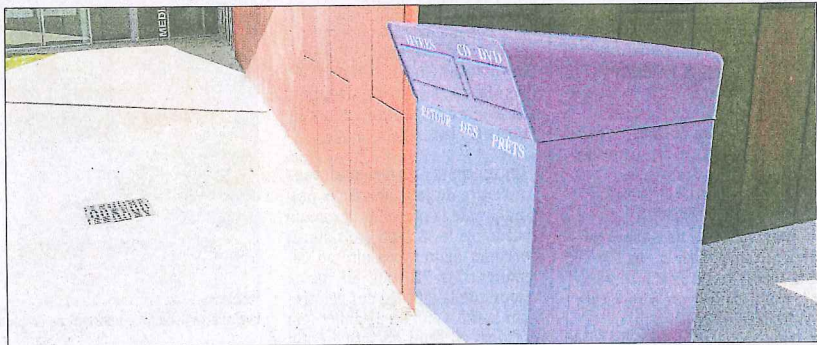

CORBIE

Une boîte revient à la médiathèque

« Les plus observateurs auront assurément remarqué cette étrange chose bleue accolée à la médiathèque de l'enclos depuis quelque temps. Alors, non, il ne s'agit surtout pas d'une poubelle, d'un radar automatique ou d'une boîte aux lettres... Il s'agit d'une boîte de retours ! », expliquent les bibliothécaires de la médiathèque intercommunale. Fini donc de se casser le nez sur les portes qui demeurent désespérément fermées le lundi ou certains matins ! 24 heures sur 24, 7 jours sur 7, il suffit de mettre les documents empruntés dans les compartiments correspondants et, hop, le tour est joué ! Ce retour sera enregistré le lendemain. En cas d'oublis ou de dégradations constatés par le personnel de la médiathèque, les emprunteurs seront contactés dans les plus brefs