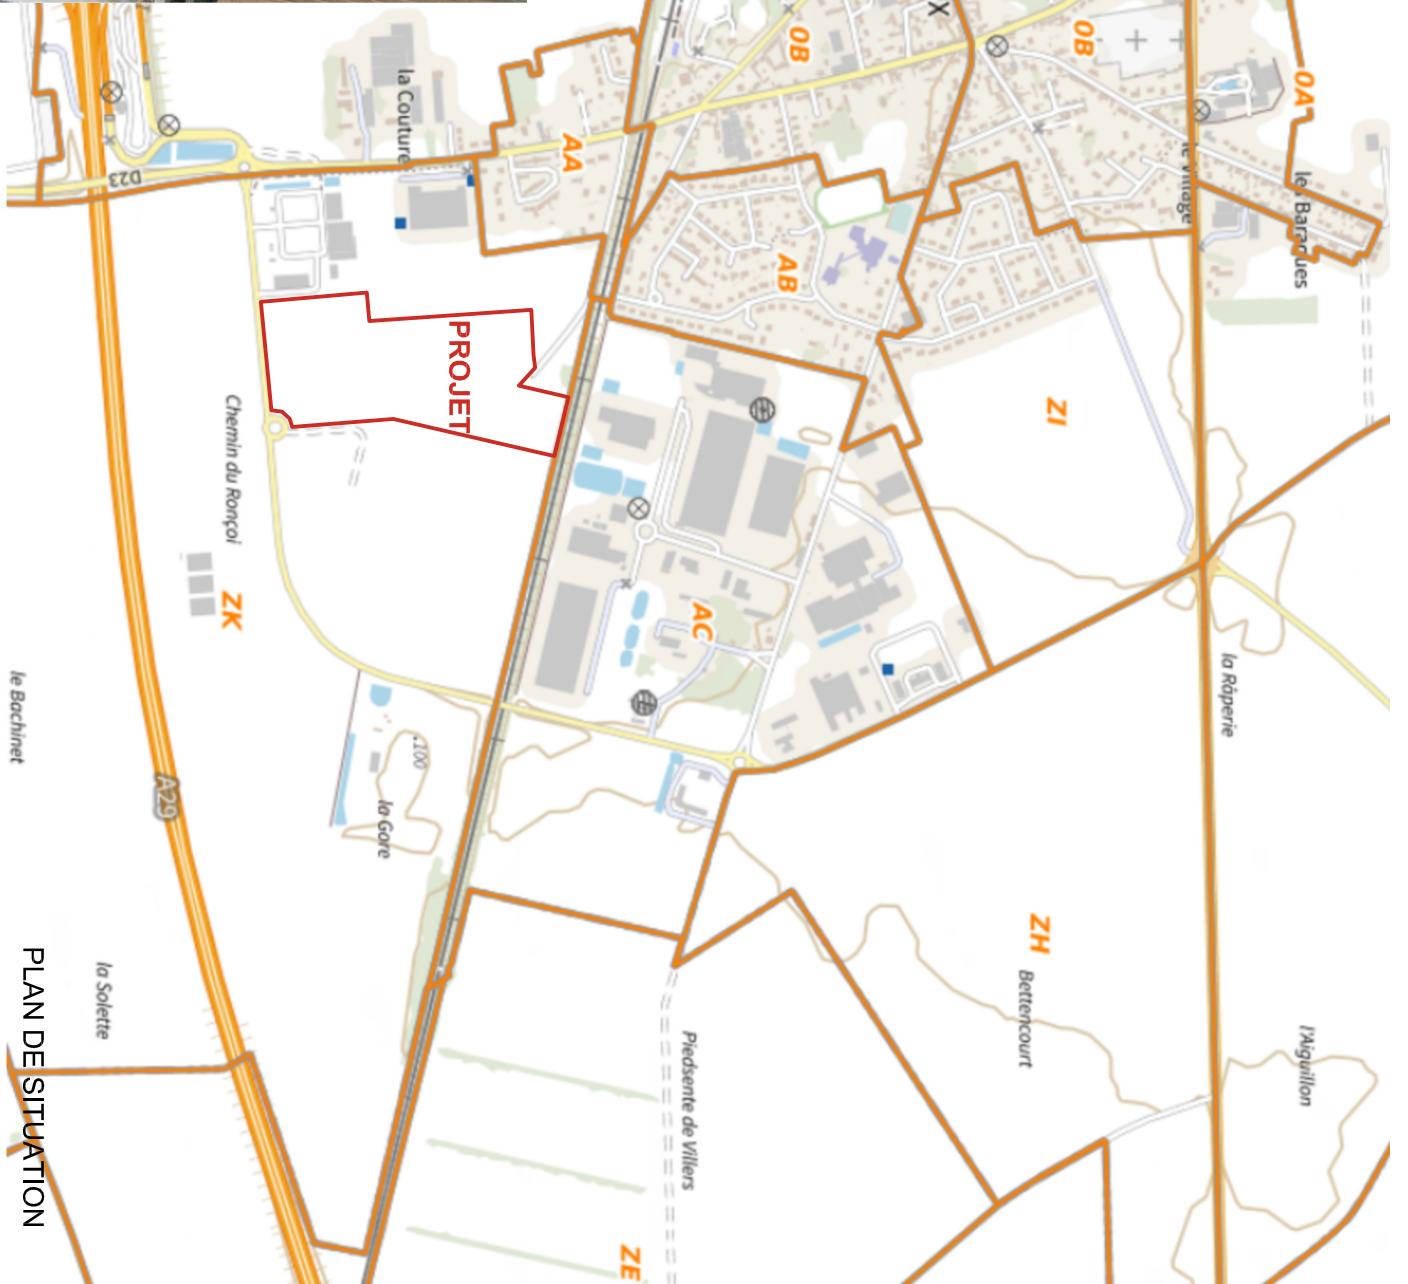

RIACHI Sonia ARCHITECTE
82 rue Maberly - 80 000 AMIENS
Tél : 03 22 52 59 82 / 06 42 65 62 64
Mail : agence@riachiarctecte.fr

PLAN DE SITUATION

PA 1 - PLAN DE SITUATION

Date: le 11/01/2024

**PERMIS
D'AMENAGER**

LOTISSEMENT D'ACTIVITES - LA COUTURE EST - Parcelles ZK 3 et 109 - 80800 VILLERS BRETONNEUX